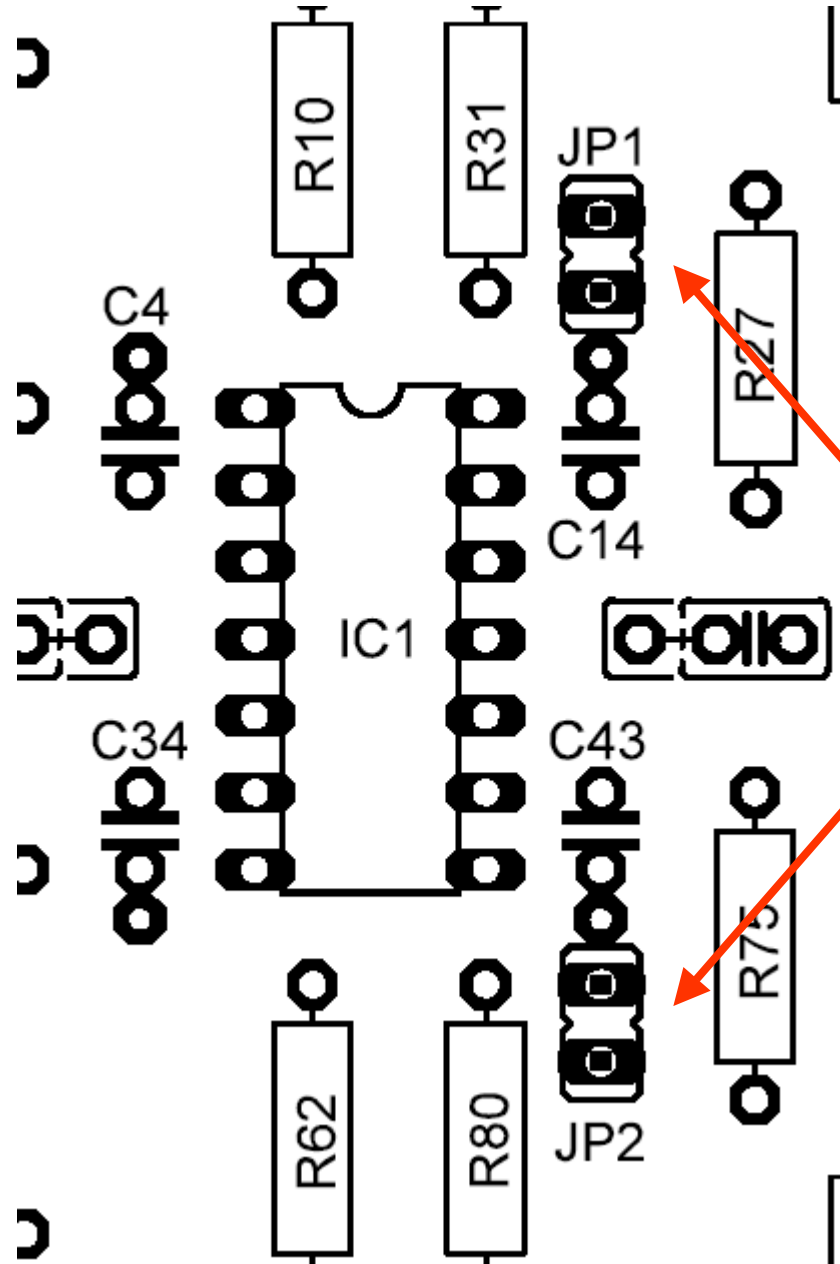

# Aansluitingen KatRuud 16x Sample Stereo Coder

Voeding is 12 Volt Wisselspanning !!!!!!!

# Aansluiten unbalanced audio

# Pre-Emphasis

Jumpers JP1 en JP2;  
Gesloten:      Uit  
Open:      50 uSec