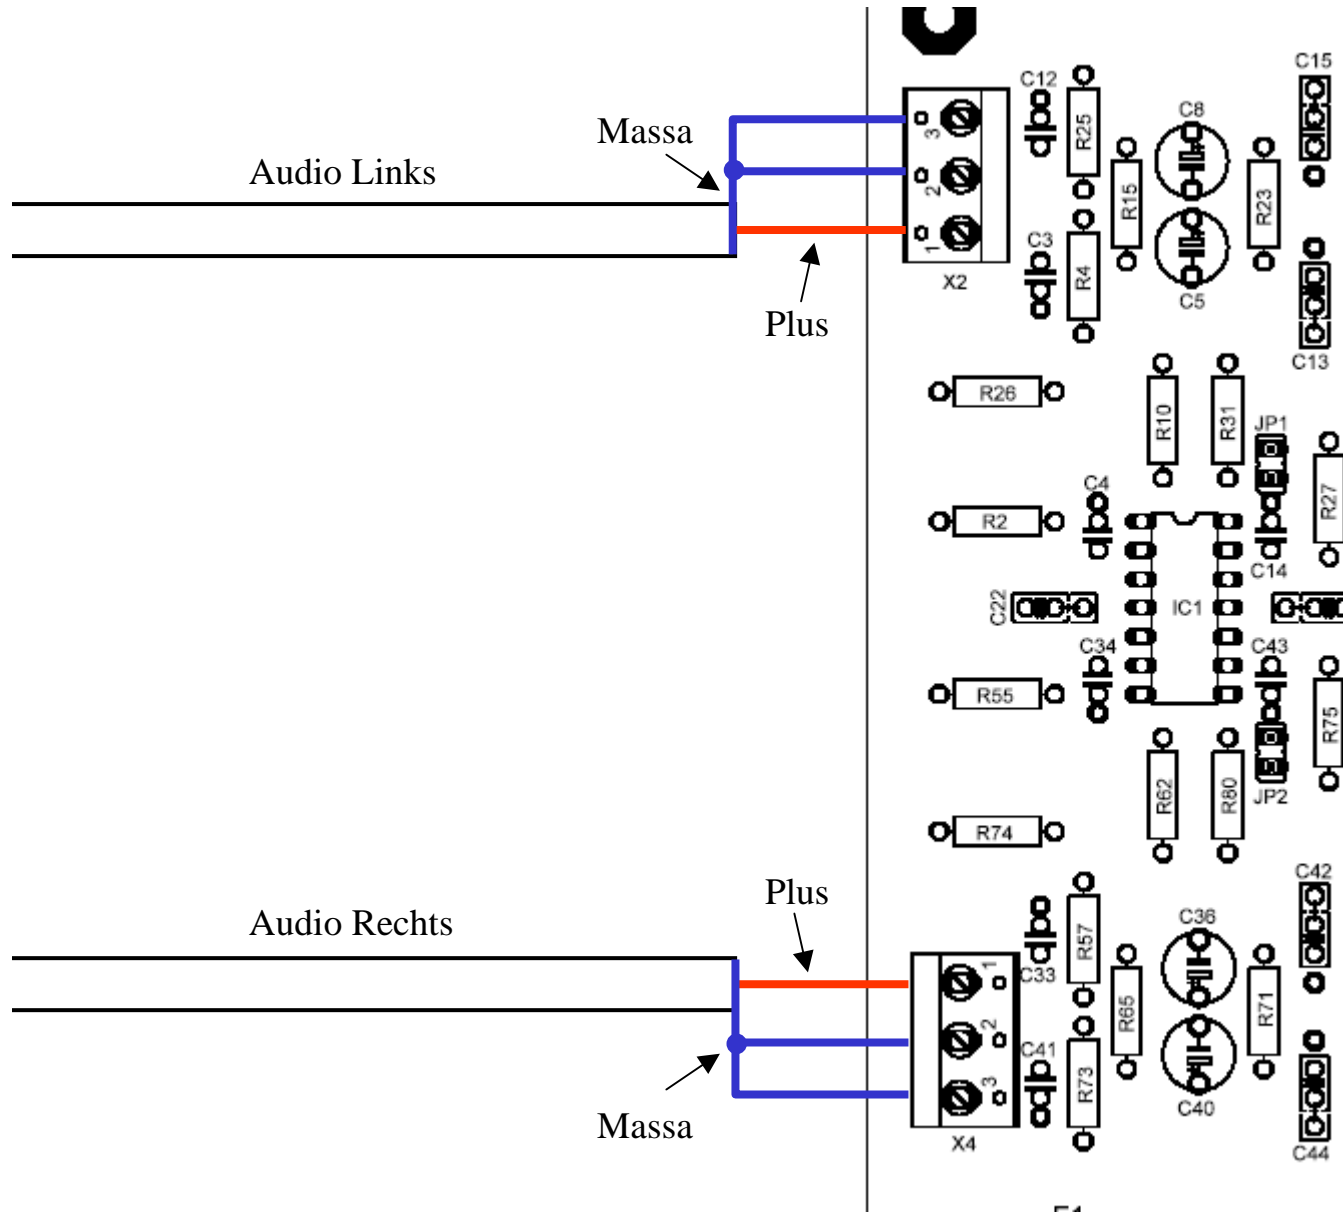

# Aansluitingen KatRuud 16x Sample Stereo Coder

Voeding is 12 Volt Wisselspanning !!!!!!!

# Aansluiten unbalanced audio

# Pre-Emphasis

Jumpers JP1 en JP2;  
Gesloten:      Uit  
Open:      50 uSec