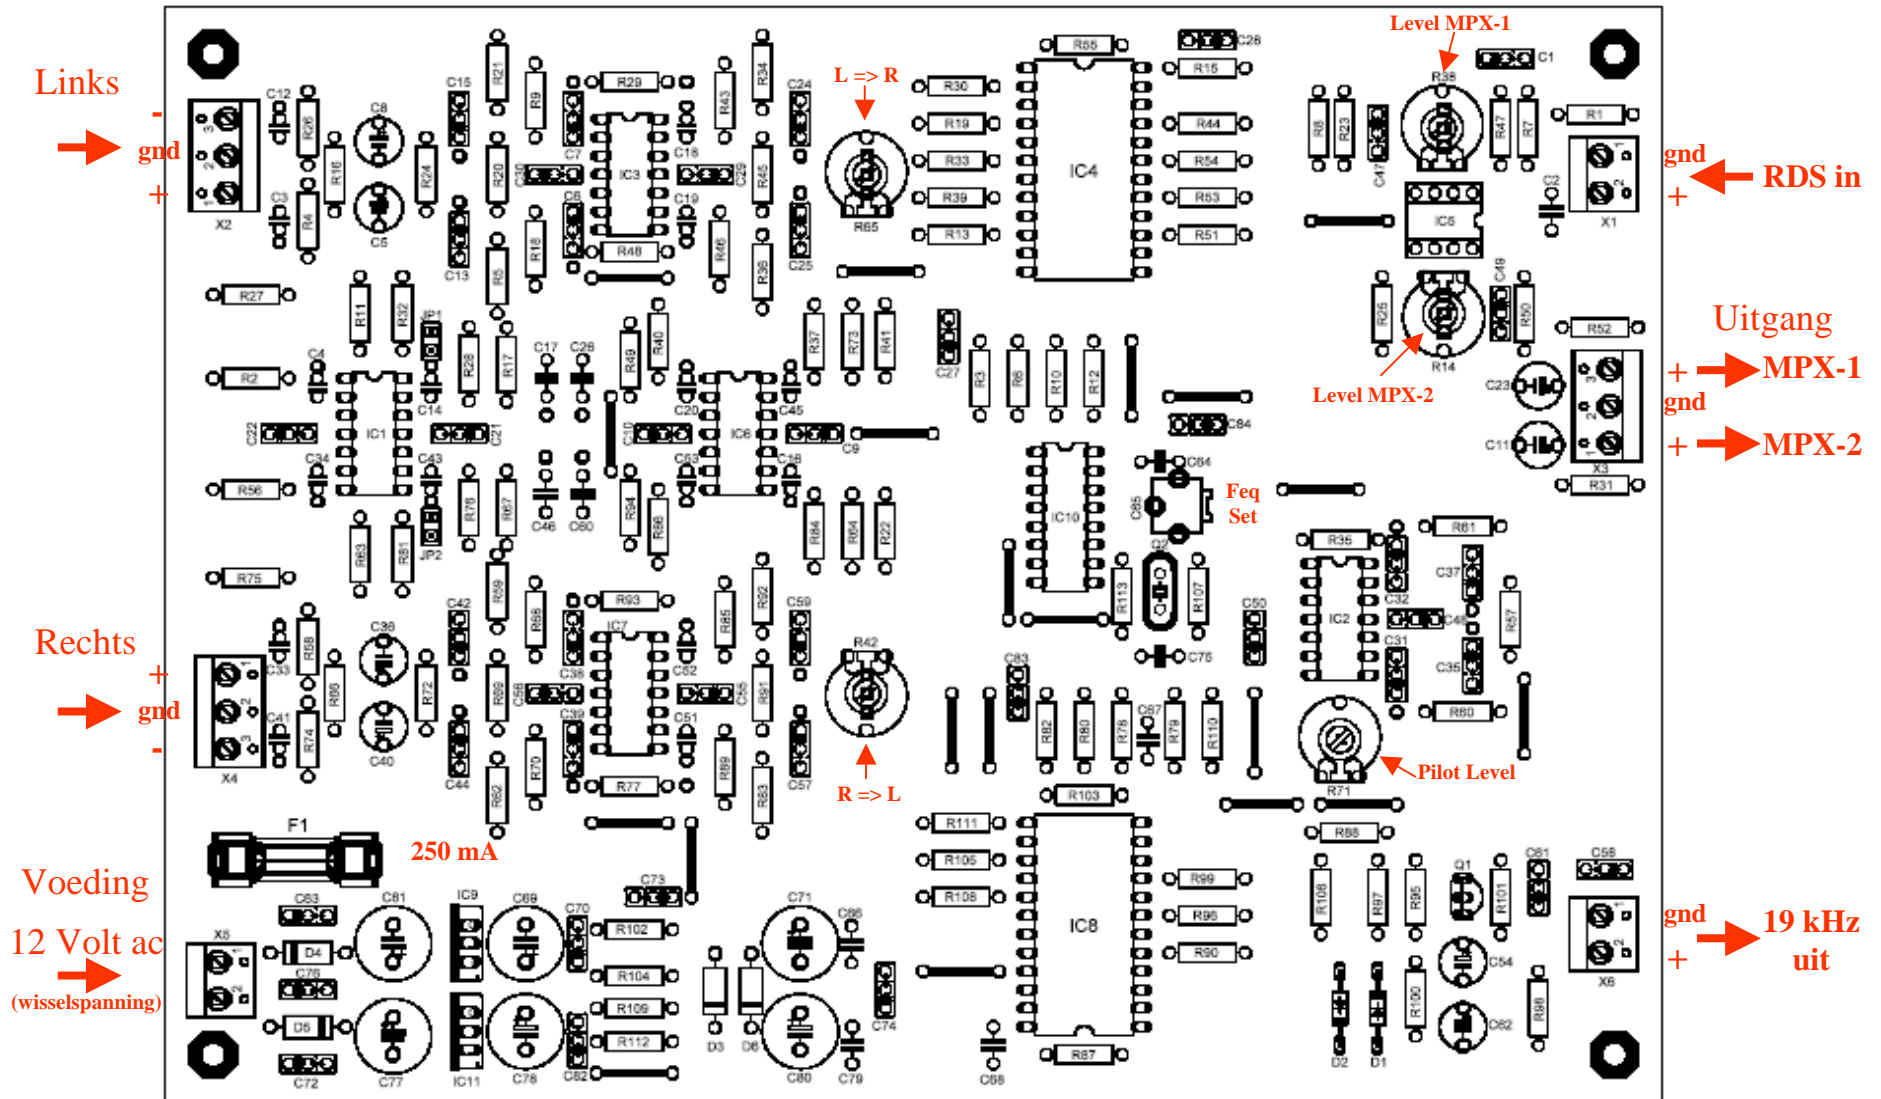

# Aansluitingen KatRuud 16x Sample Stereo Coder

Voeding is 12 Volt Wisselspanning !!!!!!!

# Aansluiten unbalanced audio

# Pre-Emphasis

Jumpers JP1 en JP2;  
Gesloten:      Uit  
Open:      50 uSec