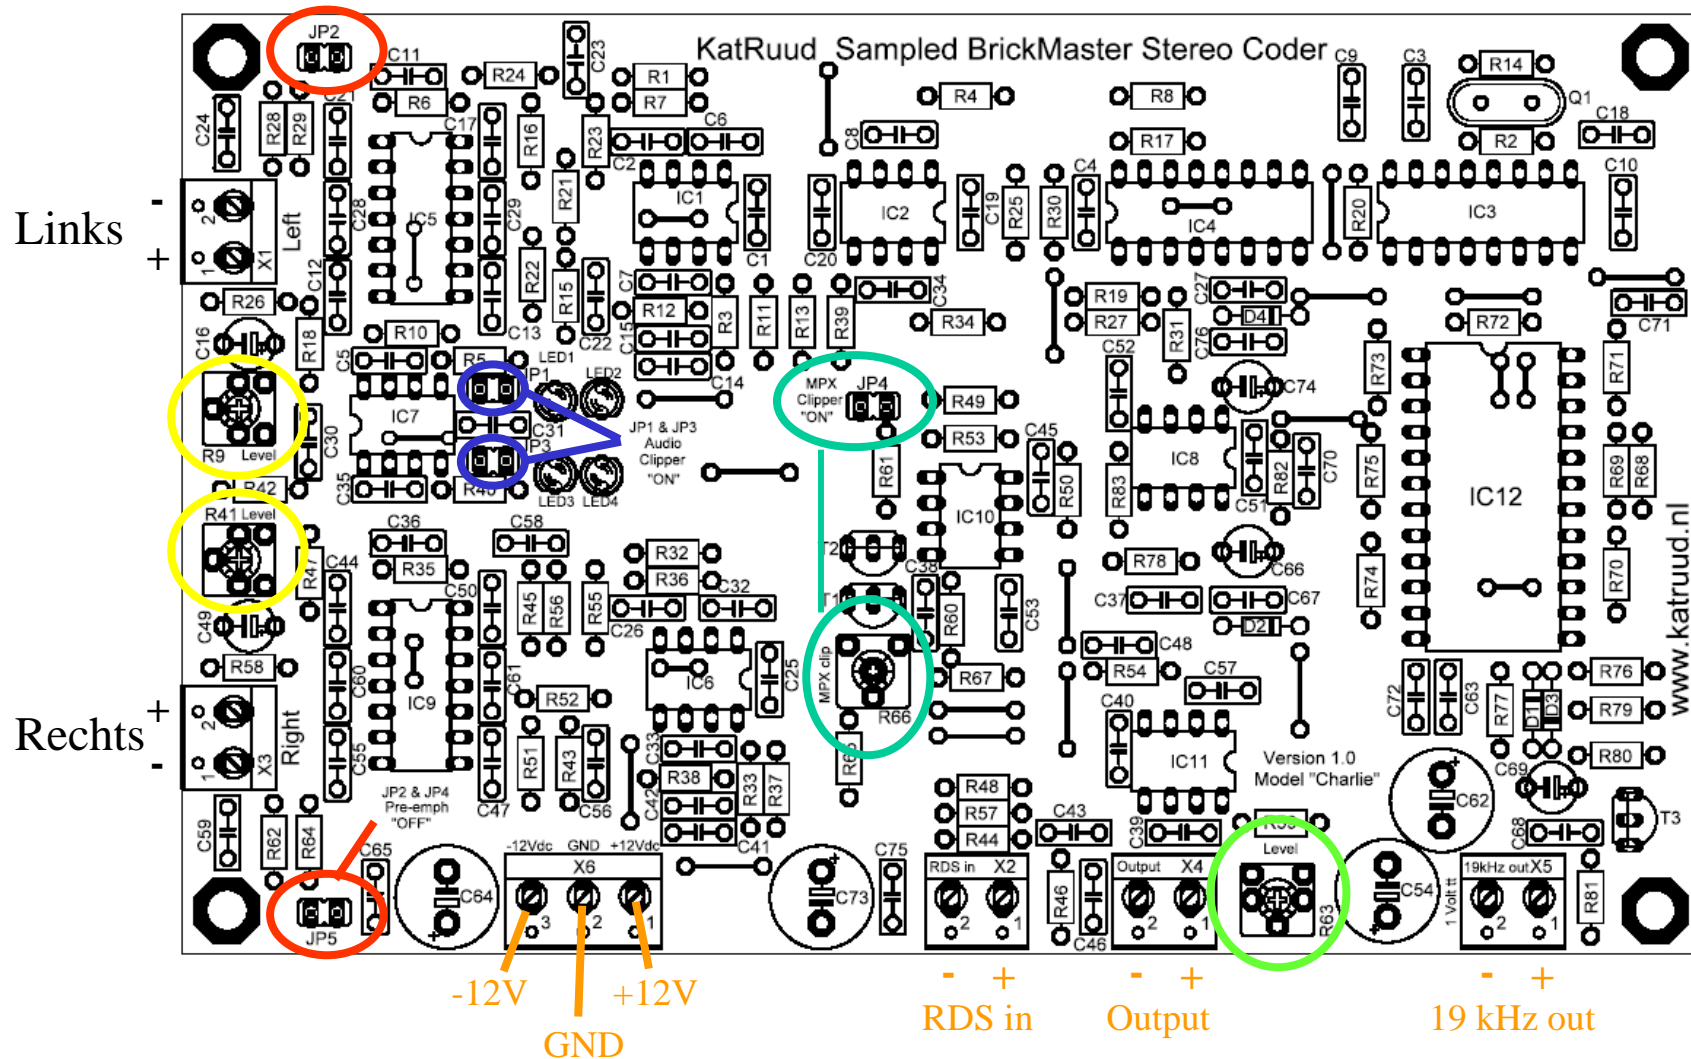

KatRuud Sampled BrickMaster Stereo Coder

Led 1 t/m 4 mogen licht knipperen (clippen), dit is het beste te zien in totale duisternis (in het donker dus).