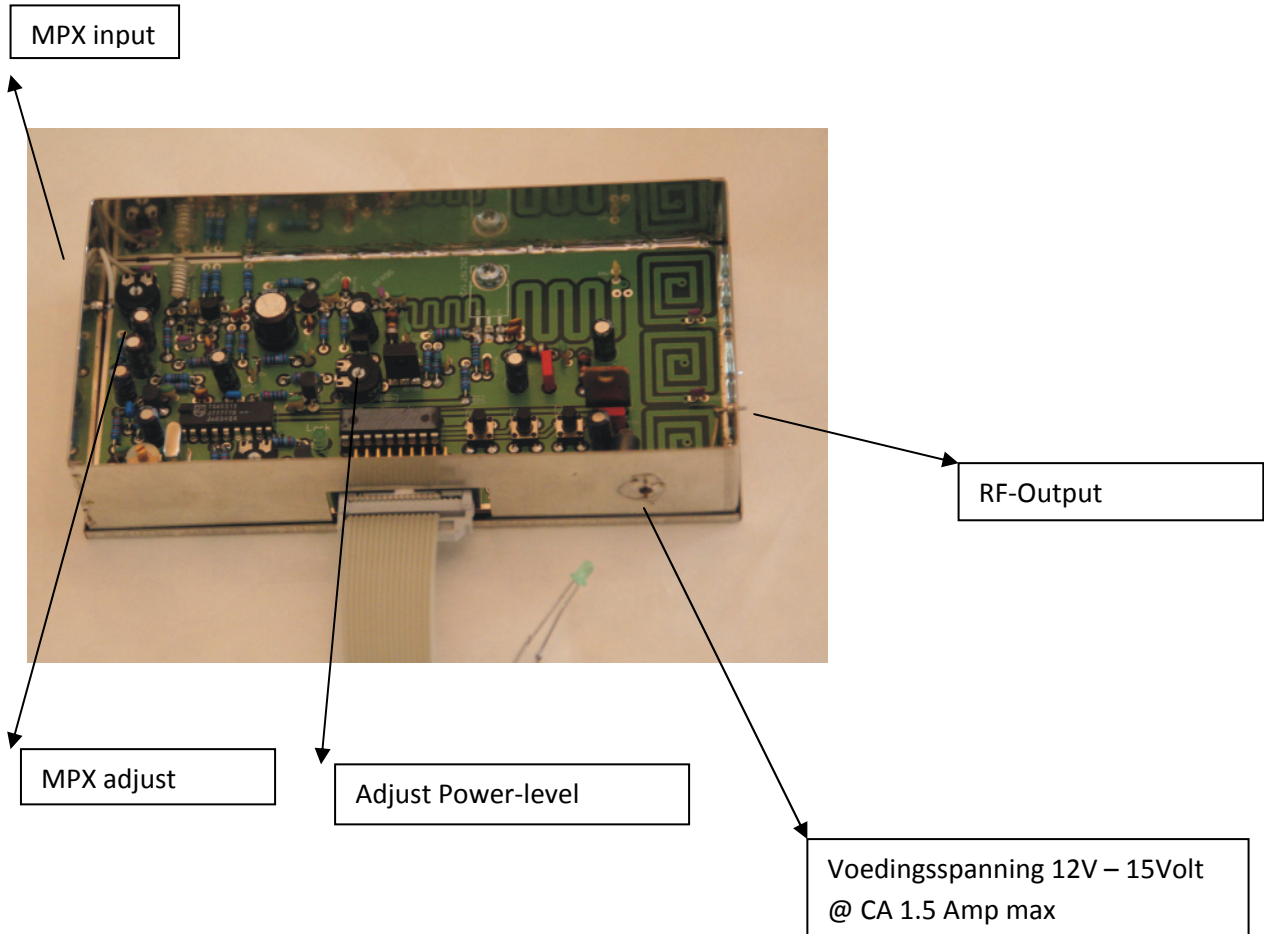

## RDVV Notune 8Watt 2006V7/PKbee

Omschrijving : Aansluitpunten van de RDVV Blikkie  
Datum : 08-01-2007  
by : H.Slot

Opmerking :

Het zelf aansluiten van deze RDVV blikkie geschied op eigen risico.