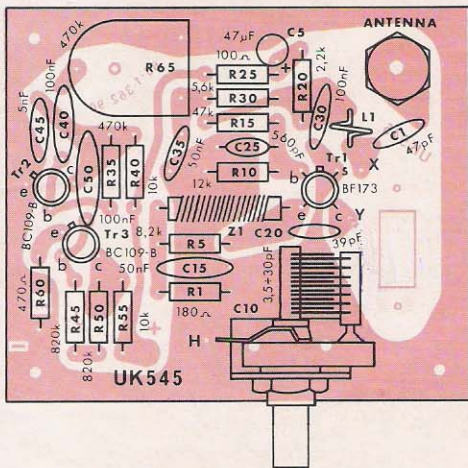

UK 545

**26-150 MHz
AM/FM RECEIVER**

**EMPFANGER
26...150 MHz**

**RECEPTEUR
AM/FM 26-150 MHz**

**RICEVITORE AM-FM
26 ÷ 150 MHz**

Fig. 1

BC109B

BF173

Fig. 2

Fig. 3

Fig. 4

Fig. 5

Fig. 6

Fig. 7A

Fig. 7B